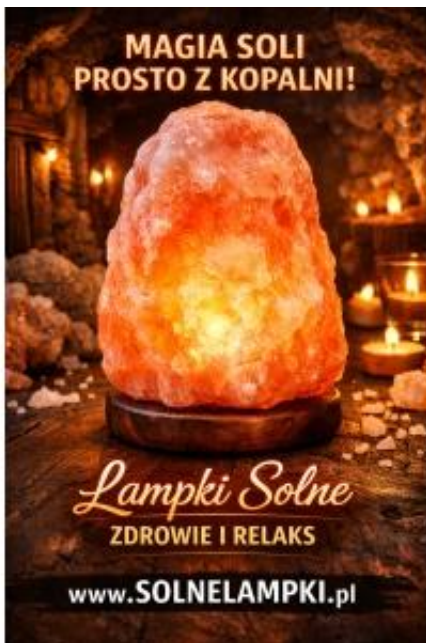

Link do produktu: <https://solnelampki.pl/lampa-solna-nocna-himalaya-2-3-kg-sol-himalajska-p-373.html>

Lampa solna nocna Himalaya 2-3 kg - sól himalajska

Cena	47,00 zł
Cena poprzednia	48,00 zł
Dostępność	Dostępny
Czas wysyłki	24 godziny
Producent	Solne Lampki
Kod producenta	5903715141110
Marka	LS 2-3 kg
Waga produktu z opakowaniem jednostkowym	4 kg
EAN	5903715141110

Opis produktu

Lampa solna z Wieliczki i Bochni to doskonały wybór, aby wprowadzić do swojego wnętrza harmonię i zdrową atmosferę. Kompletna lampa solna, wyposażona w przewód o długości około 1,5 metra z włącznikiem oraz żarówkę E14, nagrzewającą lampę solną, zapewnia przyjemne światło, które tworzy relaksującą aurę. ????

Właściwości lampy solnej:

- Emanuje pięknym, uspokajającym pomarańczowym światłem.
- Jonizuje powietrze, co wspomaga leczenie chorób układu oddechowego, układu krążenia, astmy i alergii.
- Działa uspokajająco na osoby nerwowe, poprawiając jakość snu.
- Umieszczona przy łóżku lub łóżeczku dziecka pomaga w zasypianiu.
- Tworzy przyjemną atmosferę, szczególnie w sypialni.
- ↯ Neutralizuje działanie elektrosmogu generowanego przez urządzenia elektryczne.