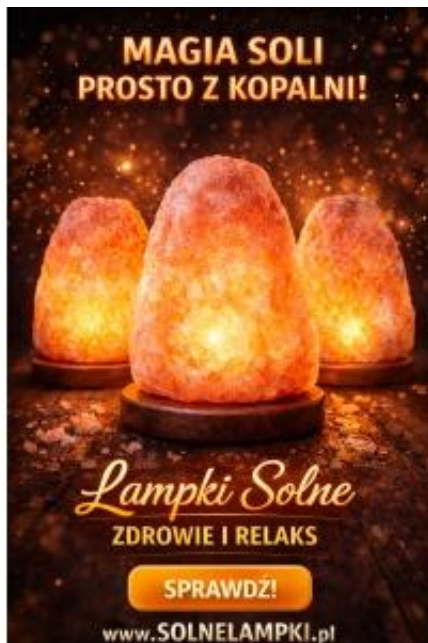

Link do produktu: <https://solnelampki.pl/lampa-solna-nocna-himalaya-2-3-kg-sol-himalajska-do-lazienki-p-374.html>

Lampa solna nocna Himalaya 2-3 kg - sól himalajska do łazienki

Cena	48,00 zł
Dostępność	Dostępny
Czas wysyłki	24 godziny
Producent	Solne Lampki
Kod producenta	5903715141110
Marka	LS 2-3 kg
Waga produktu z opakowaniem jednostkowym	4 kg
EAN	5903715141110

Opis produktu

Lampa solna z Wieliczki i Bochni to doskonały wybór, aby wprowadzić do swojego wnętrza harmonię i zdrową atmosferę. ☐☐ Kompletna lampa solna, wyposażona w przewód o długości około 1,5 metra z włącznikiem oraz żarówkę E14, nagrzewającą lampę solną, zapewnia przyjemne światło, które tworzy relaksującą aurę. ????

Właściwości lampy solnej:

- ☐ Emanuje pięknym, uspokajającym pomarańczowym światłem.
- ☐☐ Jonizuje powietrze, co wspomaga leczenie chorób układu oddechowego, układu krążenia, astmy i alergii.
- ☐☐ Działa uspokajająco na osoby nerwowe, poprawiając jakość snu.
- ☐☐ Umieszczona przy łóżku lub łóżeczku dziecka pomaga w zasypianiu.
- ☐☐ Tworzy przyjemną atmosferę, szczególnie w sypialni.
- ↯ Neutralizuje działanie elektrosmogu generowanego przez urządzenia elektryczne.